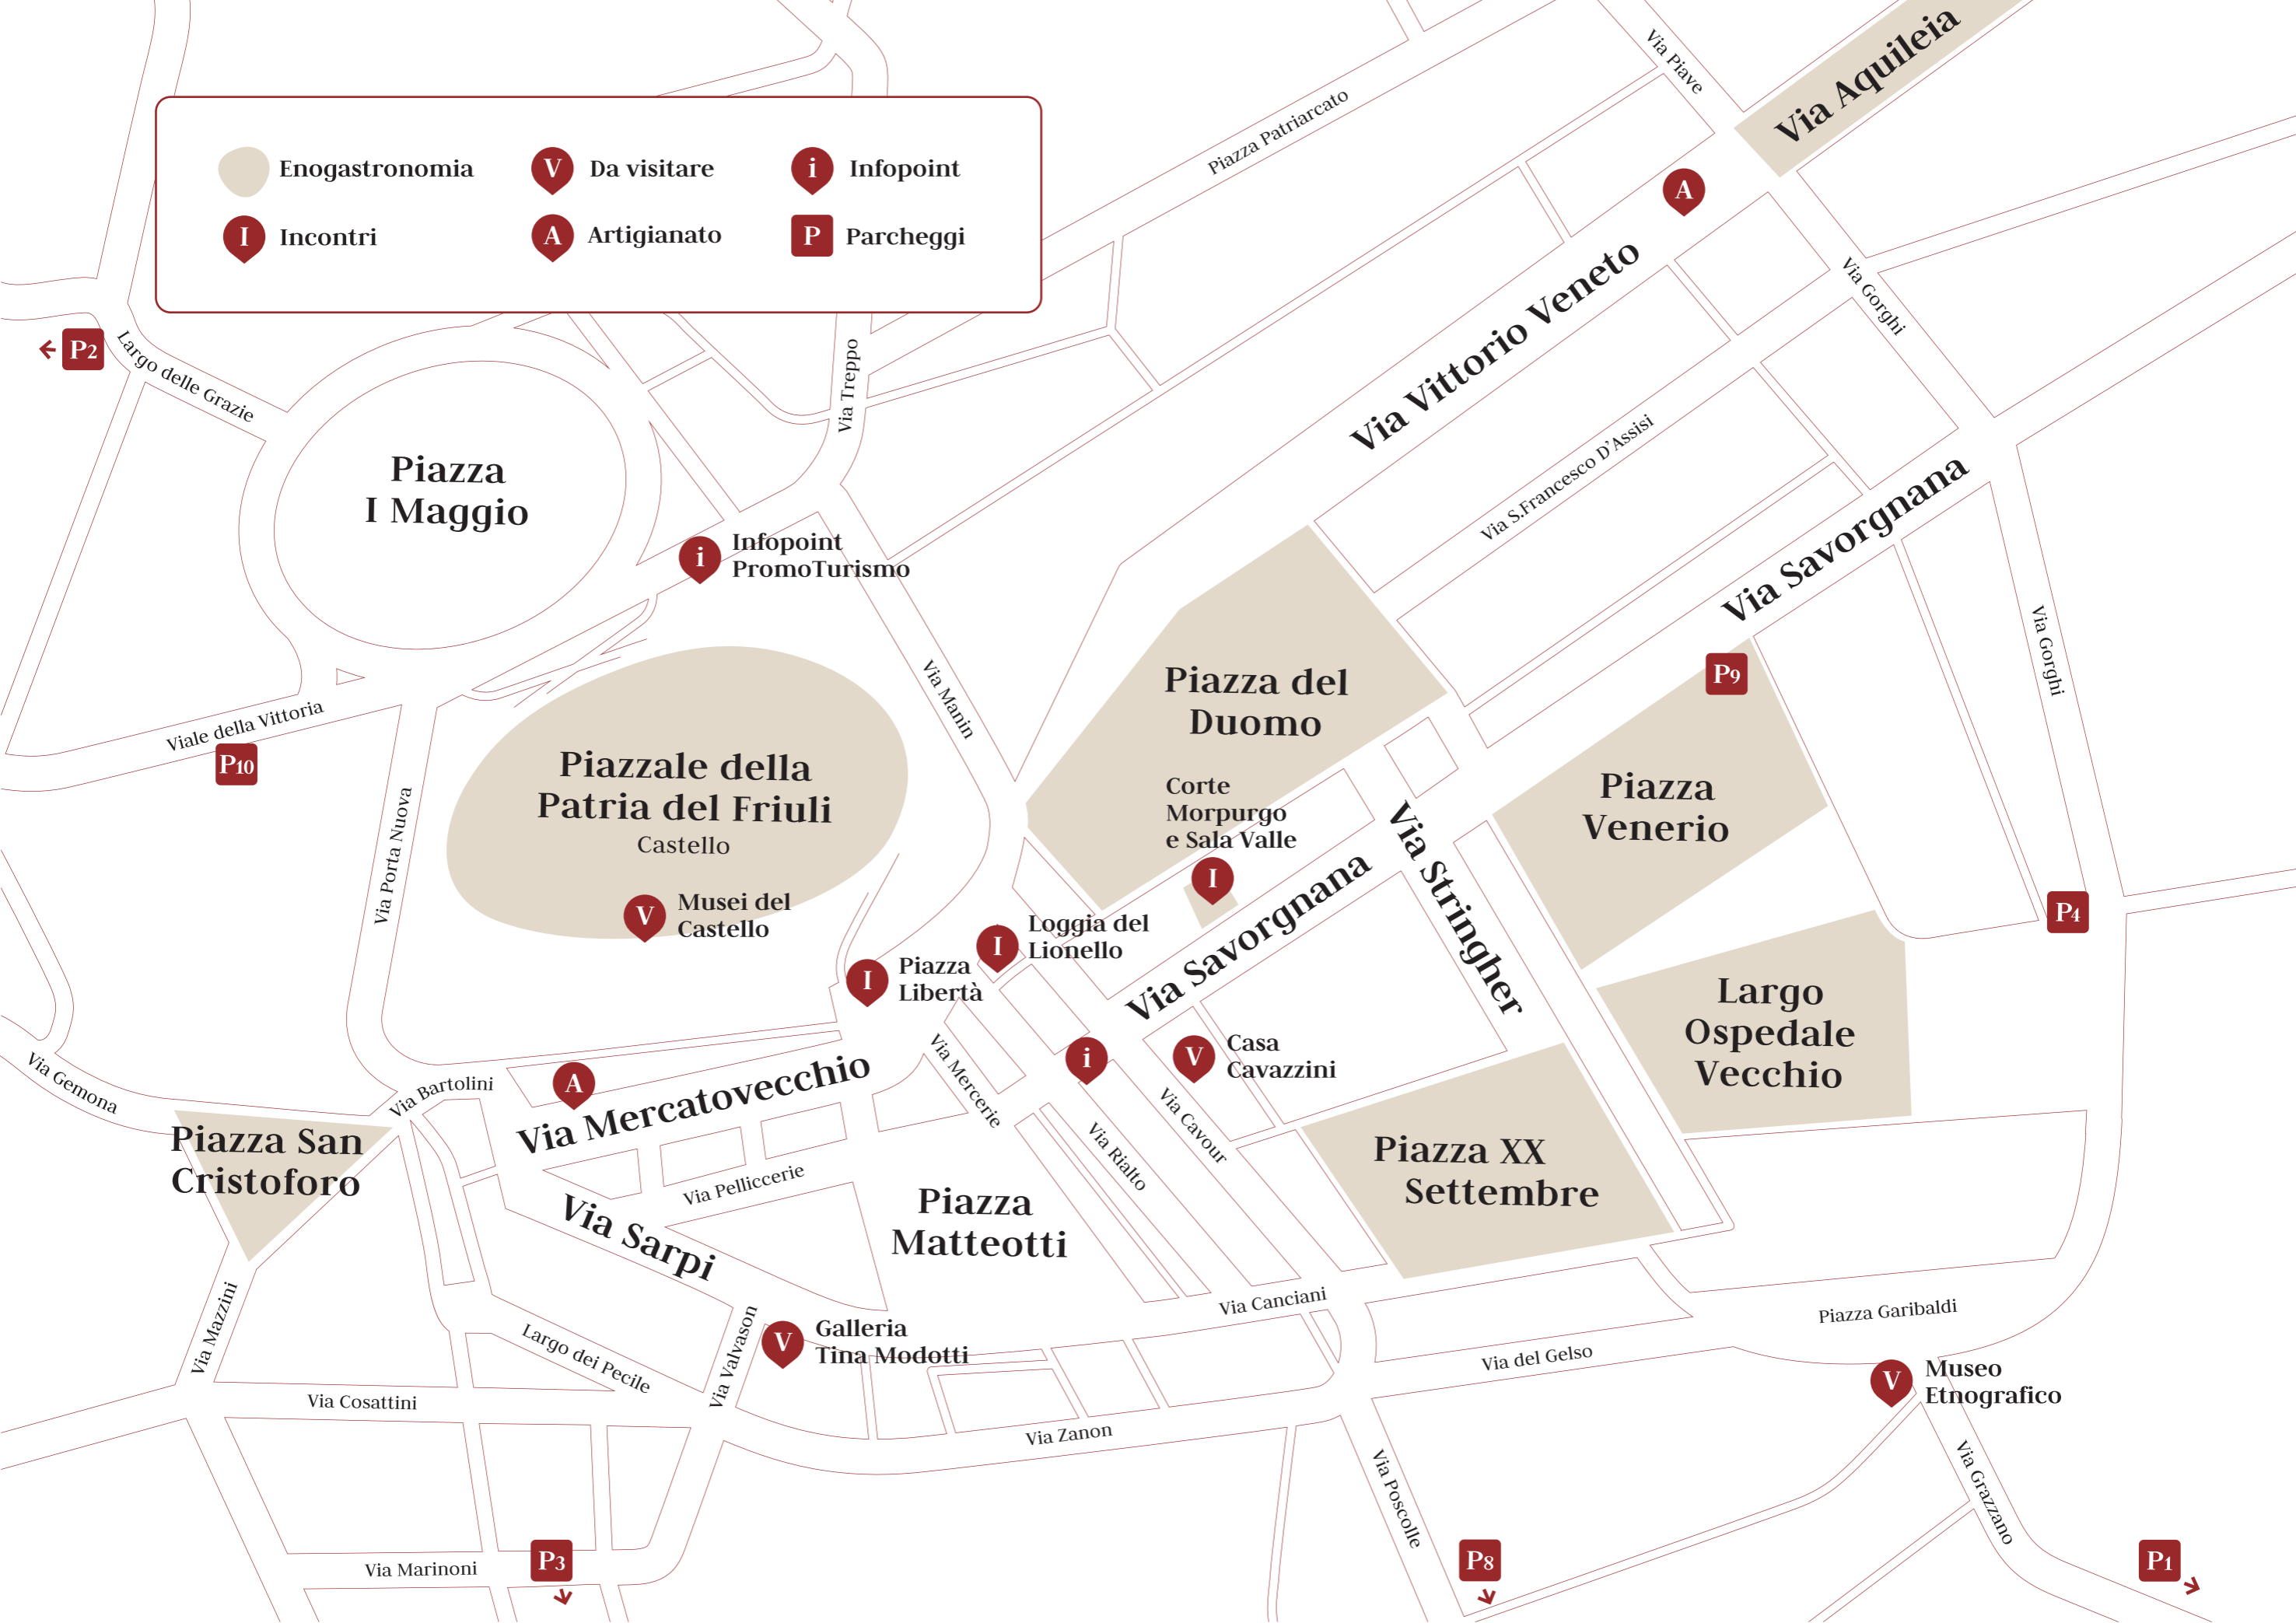

 Enogastronomia	 Da visitare	 Infopoint
 Incontri	 Artigianato	 Parcheggi

P2

Piazza I Maggio

Infopoint PromoTurismo

Piazzale della Patria del Friuli
Castello

Musei del Castello

Piazza del Duomo

Corte Morpurgo e Sala Valle

Loggia del Lionello

Piazza Libertà

Casa Cavazzini

Piazza San Cristoforo

Via Mercatovecchio

Via Sarpi

Piazza Matteotti

Piazza XX Settembre

Galleria Tina Modotti

Largo Ospedale Vecchio

Museo Etnografico

Via Marinoni

P3

Via Zanon

P8

P1

Via S. Francesco D'Assisi

Via Savorgnana

Via Gorgi

Via Aquileia

Piazza Patriarcato

Via Piave

Via Vittorio Veneto

Via Gorgi