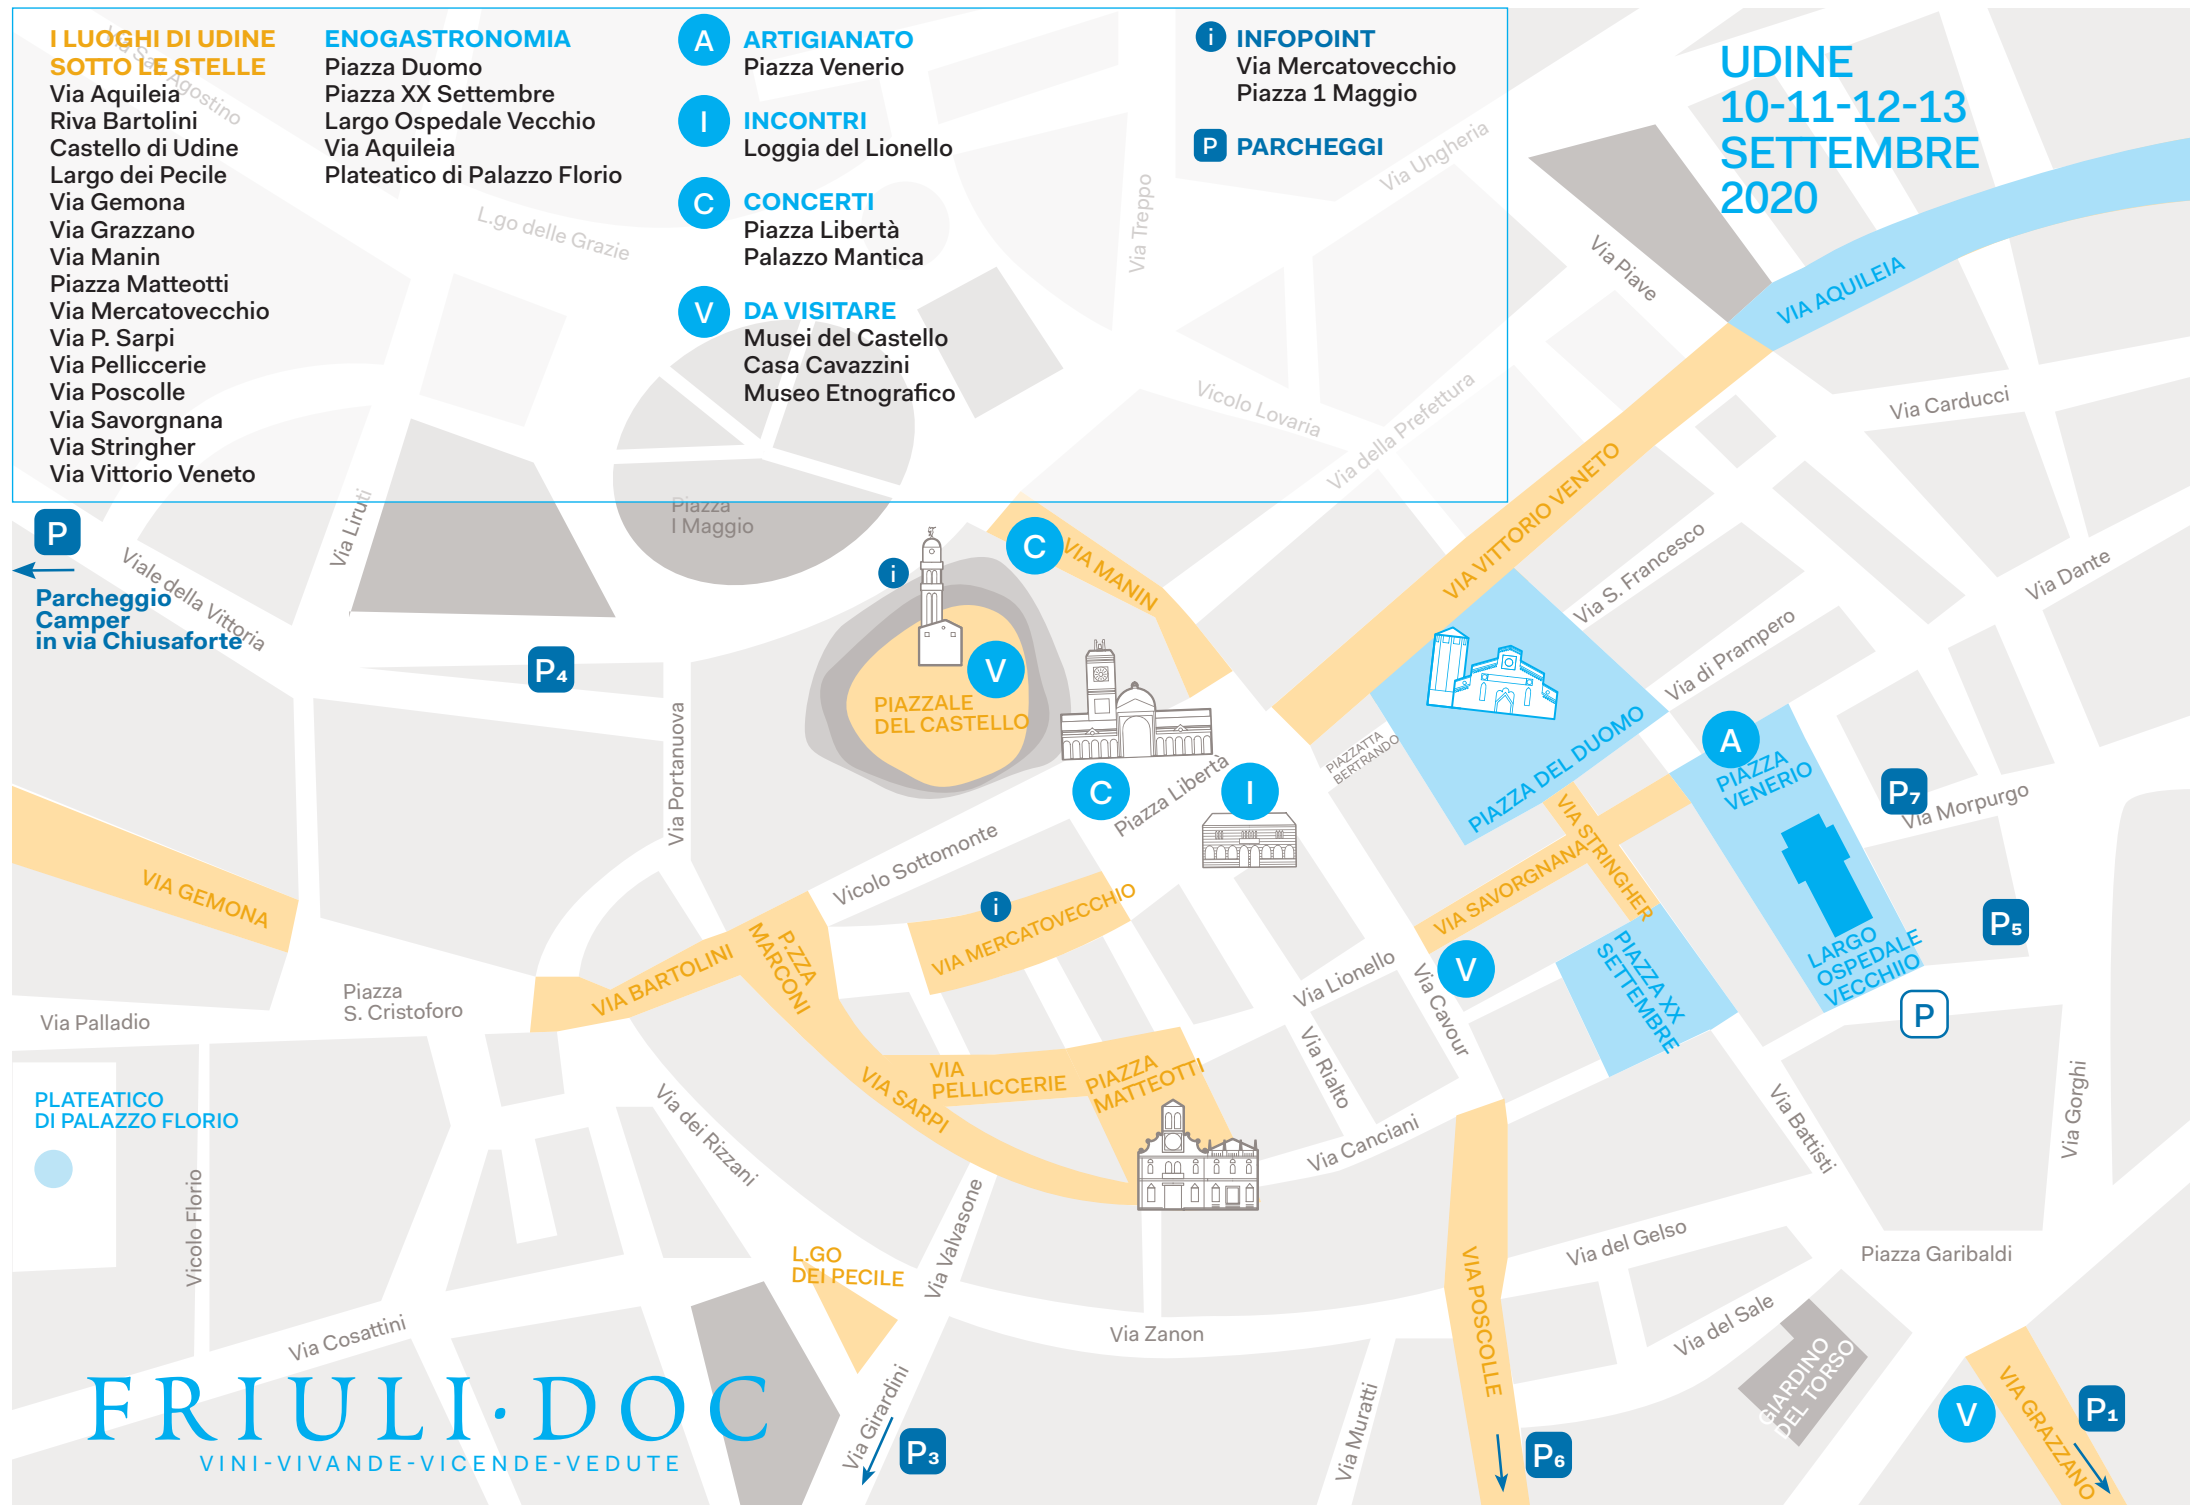

**I LUOGHI DI UDINE
SOTTO LE STELLE**

Via Aquileia
Riva Bartolini
Castello di Udine
Largo dei Pecile
Via Gemona
Via Grazzano
Via Manin
Piazza Matteotti
Via Mercatovecchio
Via P. Sarpi
Via Pelliccerie
Via Poscolle
Via Savorgnana
Via Stringher
Via Vittorio Veneto

ENOGASTRONOMIA

Piazza Duomo
Piazza XX Settembre
Largo Ospedale Vecchio
Via Aquileia
Plateatico di Palazzo Florio

A ARTIGIANATO

Piazza Venerio

I INCONTRI

Loggia del Lionello

C CONCERTI

Piazza Libertà
Palazzo Mantica

V DA VISITARE

Musei del Castello
Casa Cavazzini
Museo Etnografico

i INFOPOINT

Via Mercatovecchio
Piazza 1 Maggio

P PARCHEGGI

**UDINE
10-11-12-13
SETTEMBRE
2020**

P
Parcheggio
Camper
in via Chiusaforte

PLATEATICO
DI PALAZZO FLORIO

FRIULI·DOC
VINI-VIVANDE-VICENDE-VEDUTE

V **P1**
VIA GRAZZANO